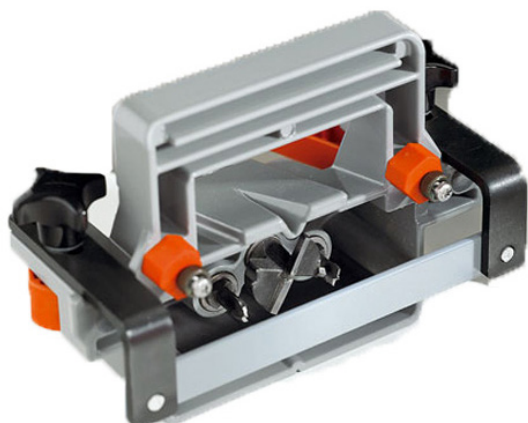

Tandem (dämpade)  
68  
85/149  
Metabox (odämpade)  
55  
85/149

antal.....  
antal.....  
antal.....  
antal.....

**Ecodrill**

Handverktyg för exakt borrhning av gångjärnshål från Blum.

antal.....

**Minifix**

Mall för att montera stomskena rätvinkligt i skåp.

antal.....