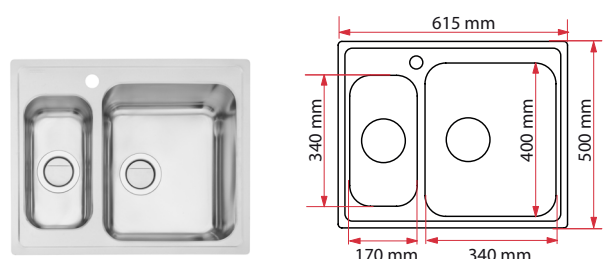

Hodjup: 180 mm
Längd: 793 mm
Djup: 500 mm
Avsett för: 800 mm bänkskåp

PF-40-17L:

Hodjup: 180 mm
Längd: 615 mm
Djup: 500 mm
Avsett för: 600 mm bänkskåp

PF-40-17R:

Hodjup: 180 mm
Längd: 615 mm
Djup: 500 mm
Avsett för: 600 mm bänkskåp

PA-40-40

PF-40-17L

PF-40-17R

UNDERLIMMADE HOAR EASE

LIB
Luck & InredningsBolaget

PRODUKTIONFORMATION

MA-40-40S:

Hodjup: 180 mm
Längd: 1 075 mm
Djup: 520 mm
Avsett för: 800 mm bänkskåp