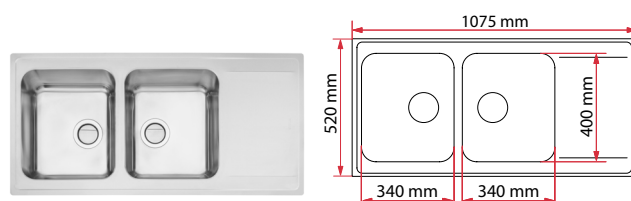

Hodjup: 180 mm
Längd: 793 mm
Djup: 500 mm
Avsett för: 800 mm bänkskåp

PF-40-17L:

Hodjup: 180 mm
Längd: 615 mm
Djup: 500 mm
Avsett för: 600 mm bänkskåp

PF-40-17R:

Hodjup: 180 mm
Längd: 615 mm
Djup: 500 mm
Avsett för: 600 mm bänkskåp

PA-40-40

PF-40-17L

PF-40-17R

UNDERLIMMADE HOAR EASE

LIB
Luck & InredningsBolaget

PRODUKTIONFORMATION

MA-40-40S:

Hodjup: 180 mm
Längd: 1 075 mm
Djup: 520 mm
Avsett för: 800 mm bänkskåp

MF-40-17S:

Hodjup: 180 mm
Längd: 895 mm
Djup: 520 mm
Avsett för: 600 mm bänkskåp

MC-40S:

Hodjup: 180 mm
Längd: 727 mm
Djup: 520 mm
Avsett för: 400 mm bänkskåp

MA-40-40S

MF-40-17S

MC-40S