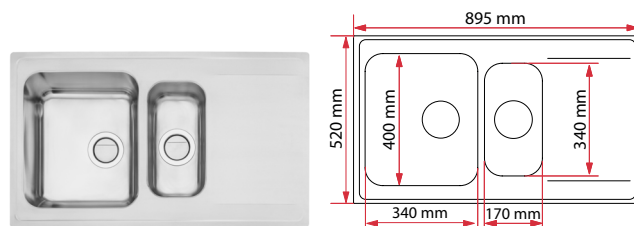

Hodjup: 180 mm
Längd: 793 mm
Djup: 500 mm
Avsett för: 800 mm bänkskåp

PF-40-17L:

Hodjup: 180 mm
Längd: 615 mm
Djup: 500 mm
Avsett för: 600 mm bänkskåp

PF-40-17R:

Hodjup: 180 mm
Längd: 615 mm
Djup: 500 mm
Avsett för: 600 mm bänkskåp

MF-40-17S:

Hodjup: 180 mm
Längd: 895 mm
Djup: 520 mm
Avsett för: 600 mm bänkskåp

MC-40S:

Hodjup: 180 mm
Längd: 727 mm
Djup: 520 mm
Avsett för: 400 mm bänkskåp

MA-40-40S

MF-40-17S

MC-40S