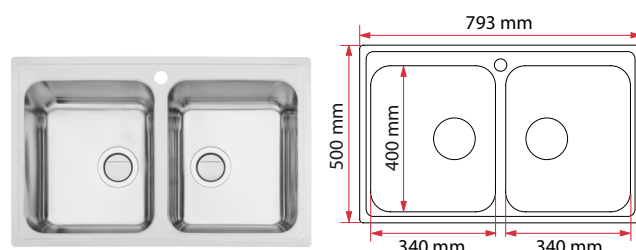

Hodjup: 180 mm
Längd: 793 mm
Djup: 500 mm
Avsett för: 800 mm bänkskåp

PF-40-17L:

Hodjup: 180 mm
Längd: 615 mm
Djup: 500 mm
Avsett för: 600 mm bänkskåp

PF-40-17R:

Hodjup: 180 mm
Längd: 615 mm
Djup: 500 mm
Avsett för: 600 mm bänkskåp

PA-40-40

PF-40-17L

PF-40-17R

UNDERLIMMADE HOAR EASE

LIB
Luck & InredningsBolaget

PRODUKTIONFORMATION

MA-40-40S:

Hodjup: 180 mm
Längd: 1 075 mm
Djup: 520 mm
Avsett för: 800 mm bänkskåp