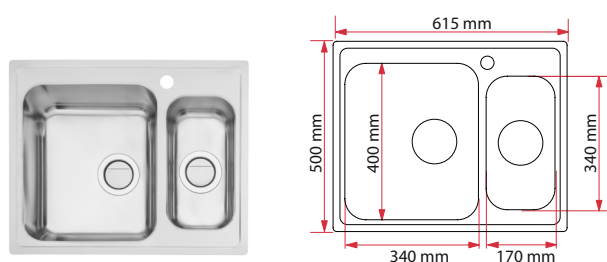

Hodjup: 180 mm
Längd: 793 mm
Djup: 500 mm
Avsett för: 800 mm bänkskåp

PF-40-17L:

Hodjup: 180 mm
Längd: 615 mm
Djup: 500 mm
Avsett för: 600 mm bänkskåp

PF-40-17R:

Hodjup: 180 mm
Längd: 615 mm
Djup: 500 mm
Avsett för: 600 mm bänkskåp

PA-40-40

PF-40-17L

PF-40-17R

UNDERLIMMADE HOAR EASE

LIB
Luck & InredningsBolaget

PRODUKTIONFORMATION

MA-40-40S:

Hodjup: 180 mm
Längd: 1 075 mm
Djup: 520 mm
Avsett för: 800 mm bänkskåp