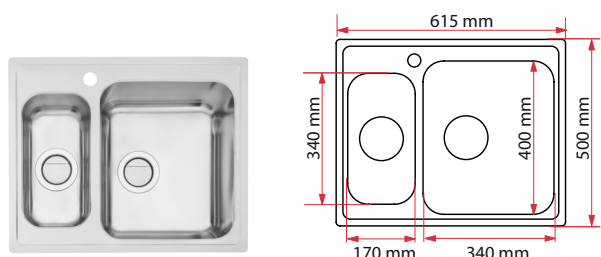

Med Ease i köket blir vardagen både enklare och vackrare tack vare ett tidlöst material och uttryck.

PA-40-40

PF-40-17L

PF-40-17R

PRODUKTIONFORMATION

PA-40-40:

Hodjup: 180 mm
Längd: 793 mm
Djup: 500 mm
Avsett för: 800 mm bänkskåp
Övrigt: MONOegde kant

PF-40-17L:

Hodjup: 180 mm
Längd: 615 mm
Djup: 500 mm
Avsett för: 600 mm bänkskåp
Övrigt: MONOegde kant

PF-40-17R:

Hodjup: 180 mm
Längd: 615 mm
Djup: 500 mm
Avsett för: 600 mm bänkskåp
Övrigt: MONOegde kant

UNDERLIMMADE HOAR EASE

LIB
Luck & InredningsBolaget

MA-40-40S

PRODUKTIONFORMATION

MA-40-40S:

Hodjup: 180 mm
Längd: 1 075 mm
Djup: 520 mm
Avsett för: 800 mm bänkskåp
Övrigt: MONOegde kant

MF-40-17S

MF-40-17S:

Hodjup: 180 mm
Längd: 895 mm
Djup: 520 mm
Avsett för: 600 mm bänkskåp
Övrigt: MONOegde kant

MC-40S

MC-40S:

Hodjup: 180 mm
Längd: 727 mm
Djup: 520 mm
Avsett för: 400 mm bänkskåp
Övrigt: MONOegde kant