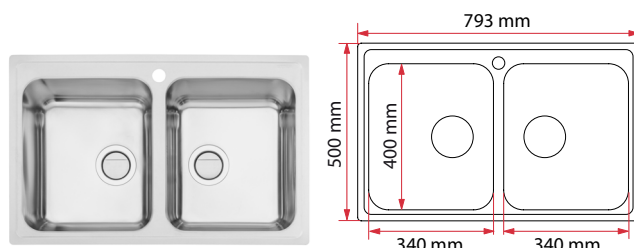

Med Ease i köket blir vardagen både enklare och vackrare tack vare ett tidlöst material och uttryck.

PA-40-40

PF-40-17L

PF-40-17R

PRODUKTIONFORMATION

PA-40-40:

Hodjup: 180 mm
Längd: 793 mm
Djup: 500 mm
Avsett för: 800 mm bänkskåp
Övrigt: MONOegde kant

PF-40-17L:

Hodjup: 180 mm
Längd: 615 mm
Djup: 500 mm
Avsett för: 600 mm bänkskåp
Övrigt: MONOegde kant

PF-40-17R:

Hodjup: 180 mm
Längd: 615 mm
Djup: 500 mm
Avsett för: 600 mm bänkskåp
Övrigt: MONOegde kant

Hodjup: 180 mm
Längd: 895 mm
Djup: 520 mm
Avsett för: 600 mm bänkskåp
Övrigt: MONOegde kant

MC-40S

MC-40S:

Hodjup: 180 mm
Längd: 727 mm
Djup: 520 mm
Avsett för: 400 mm bänkskåp
Övrigt: MONOegde kant