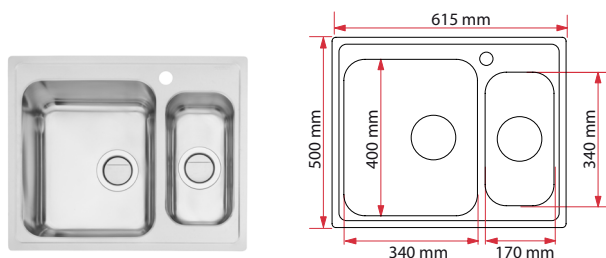

Eases rymliga hoar och praktiska korgbotten-ventiler underlättar det dagliga arbetet i köket.

Hon har en dessutom en praktisk och robust infästning i bänkskivan som ger ett extra starkt stöd för blandare i samtliga modeller.

Med Ease i köket blir vardagen både enklare och vackrare tack vare ett tidlöst material och uttryck.

PA-40-40

PF-40-17L

PF-40-17R

PRODUKTIONFORMATION

PA-40-40:

Hodjup: 180 mm
Längd: 793 mm
Djup: 500 mm
Avsett för: 800 mm bänkskåp
Övrigt: MONOegde kant

PF-40-17L:

Hodjup: 180 mm
Längd: 615 mm
Djup: 500 mm
Avsett för: 600 mm bänkskåp
Övrigt: MONOegde kant

PF-40-17R:

Hodjup: 180 mm
Längd: 615 mm
Djup: 500 mm
Avsett för: 600 mm bänkskåp
Övrigt: MONOegde kant

Hodjup: 180 mm
Längd: 895 mm
Djup: 520 mm
Avsett för: 600 mm bänkskåp
Övrigt: MONOegde kant

MC-40S

MC-40S:

Hodjup: 180 mm
Längd: 727 mm
Djup: 520 mm
Avsett för: 400 mm bänkskåp
Övrigt: MONOegde kant