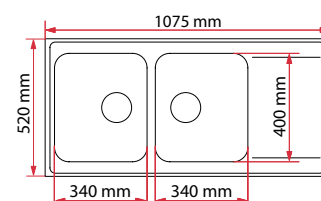

Med Ease i köket blir vardagen både enklare och vackrare tack vare ett tidlöst material och uttryck.

PA-40-40

PF-40-17L

PF-40-17R

PRODUKTIONFORMATION

PA-40-40:

Hodjup: 180 mm
Längd: 793 mm
Djup: 500 mm
Avsett för: 800 mm bänkskåp
Övrigt: MONOegde kant

PF-40-17L:

Hodjup: 180 mm
Längd: 615 mm
Djup: 500 mm
Avsett för: 600 mm bänkskåp
Övrigt: MONOegde kant

PF-40-17R:

Hodjup: 180 mm
Längd: 615 mm
Djup: 500 mm
Avsett för: 600 mm bänkskåp
Övrigt: MONOegde kant

UNDERLIMMADE HOAR EASE

LIB
Luck & InredningsBolaget

MA-40-40S

PRODUKTIONFORMATION

MA-40-40S:

Hodjup: 180 mm
Längd: 1 075 mm
Djup: 520 mm
Avsett för: 800 mm bänkskåp
Övrigt: MONOegde kant

MF-40-17S

MF-40-17S:

Hodjup: 180 mm
Längd: 895 mm
Djup: 520 mm
Avsett för: 600 mm bänkskåp
Övrigt: MONOegde kant

MC-40S

MC-40S:

Hodjup: 180 mm
Längd: 727 mm
Djup: 520 mm
Avsett för: 400 mm bänkskåp
Övrigt: MONOegde kant