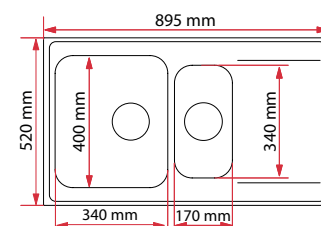

Med Ease i köket blir vardagen både enklare och vackrare tack vare ett tidlöst material och uttryck.

PA-40-40

PF-40-17L

PF-40-17R

PRODUKTIONFORMATION

PA-40-40:

Hodjup: 180 mm
Längd: 793 mm
Djup: 500 mm
Avsett för: 800 mm bänkskåp
Övrigt: MONOegde kant

PF-40-17L:

Hodjup: 180 mm
Längd: 615 mm
Djup: 500 mm
Avsett för: 600 mm bänkskåp
Övrigt: MONOegde kant

PF-40-17R:

Hodjup: 180 mm
Längd: 615 mm
Djup: 500 mm
Avsett för: 600 mm bänkskåp
Övrigt: MONOegde kant

UNDERLIMMADE HOAR EASE

LIB
Luck & InredningsBolaget

MA-40-40S

PRODUKTIONFORMATION

MA-40-40S:

Hodjup: 180 mm
Längd: 1 075 mm
Djup: 520 mm
Avsett för: 800 mm bänkskåp
Övrigt: MONOegde kant

MF-40-17S

MF-40-17S:

Hodjup: 180 mm
Längd: 895 mm
Djup: 520 mm
Avsett för: 600 mm bänkskåp
Övrigt: MONOegde kant

MC-40S

MC-40S:

Hodjup: 180 mm
Längd: 727 mm
Djup: 520 mm
Avsett för: 400 mm bänkskåp
Övrigt: MONOegde kant