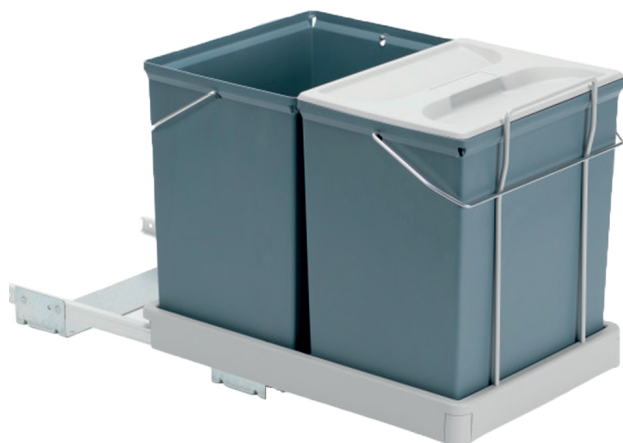

KÄLLSORTERING

TVÅAN - KUBEN

Med anpassade produkter för källsortering blir det enkelt att ha det både rent och snyggt även under diskbänken, samtidigt som man gör en insats för miljön.

Välj mellan att sätta källsorteringen i låda eller bänkskåp. Båda lösningarna har lock och består av robusta kärl i plast som är lätta att hålla rena. Tillverkade i Sverige av miljövänlig kraftig PP-plast för lång ovarsam hantering

TVÅAN består av två rejäla kärl med ett robust täcklock på det ena. Produkten har en bottenmonterad stabil släde som gör den lätt att dra ut ur skåpet.

KUBEN består av två robusta kärl med täcklock. KUBEN monteras enkelt i botten av lådan, och passar i alla lådor till diskbänkskåp med måtten 400, 600 resp. 800 mm. Sidorna i metall fungerar även som avdelare i lådan.

PRODUKTIONFORMATION

TVÅAN:

volym:	2 X 17 liter
mått i mm:	B 315xH 365xD 460
färg:	silver
anpassat för:	bänkskåp
övrigt:	ett lock, bottenmonterad släde

KUBEN:

volym:	2 X 12 liter
mått i mm:	B 318xH 305xD 416
färg:	silver
anpassat för:	låda
övrigt:	två lock, insats i metall

Annat praktisk utrustning i bänkskåpet:

- bottenmatta i plast "Säkert vatten"
- bottenmatta i filt för besticklåda
- bottenmatta i filt för grytskåp
- utdragbar handdukshållare för tre kökshanddukar

TVÅAN - ett utmärkt val för källsortering i skåp.