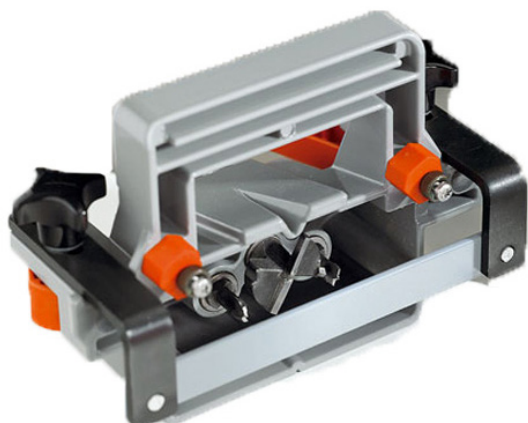

Mall för markering av handtag till luckor och lådor från LIB (ett set).

Bormått cc 96 antal.....
Bormått cc 128 antal.....
Bormått cc 192 antal.....

Märkdon för lådfronter

Mall för placering av fronter på lådor med måtten 55, 68, 85 resp. 149 mm.

Tandem (dämpade) antal.....
68 antal.....
85/149 antal.....
Metabox (odämpade) antal.....
55 antal.....
85/149 antal.....

Ecodrill

Handverktyg från Blum för exakt borrar av gångjärnshål.

antal.....

Minifix

Mall för att montera stomskena rätvinkligt i skåp.

antal.....